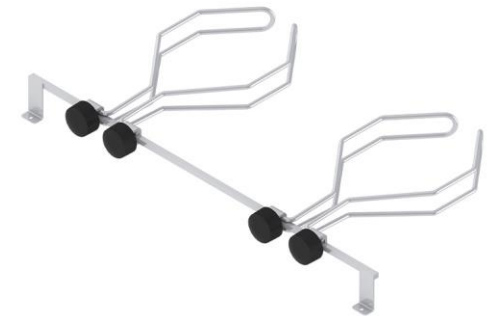

Kit serre-casseroles pour INFINITE 2

REF: KSC75223
EAN: 3224780034445

Code article	KSC75223
Gencod	3224780034445
Nom article	INFINITE 2 kit serre-casseroles
Description	Kit serre casserole pour plaque Infinite 2
+ Produit	rail inox, 2 paires de serre-casserole
Homologation	CE
Poids net	0 kg / 0 lbs
Poids Emballé	0,55 kg / 1,21 lbs
PCB	1
Nb colis/article	1
Origine	Origine France Garantie
Taux TVA	20%
Code douanier	85169000
Notice	
Options	

DESCRIPTION PRODUIT

- Kit en inox
- Boutons de serrage en plastique
- Homologation : CE

COMPATIBLE AVEC TABLE INFINITE 2

- Ref F75223
- Ref F75221
- Ref F75224

Pan holder kit for INFINITE 2

REF: KSC75223
EAN: 3224780034445

# article	KSC75223
Gencod	3224780034445
Article name	INFINITE 2 pan-holder kit
Description	Pan holder kit for Infinite 2 cooktop
+ Product	SS rail with 2 pan holder sets
Certiification	CE
Net weith	0 kg / 0 lbs
Gross weith	0,55 kg / 1,21 lbs
Per outer	1
Nb box/SKU	1
Manufacturing origin	Origine France Garantie
Customs code	85169000
Usual manual	
Options	