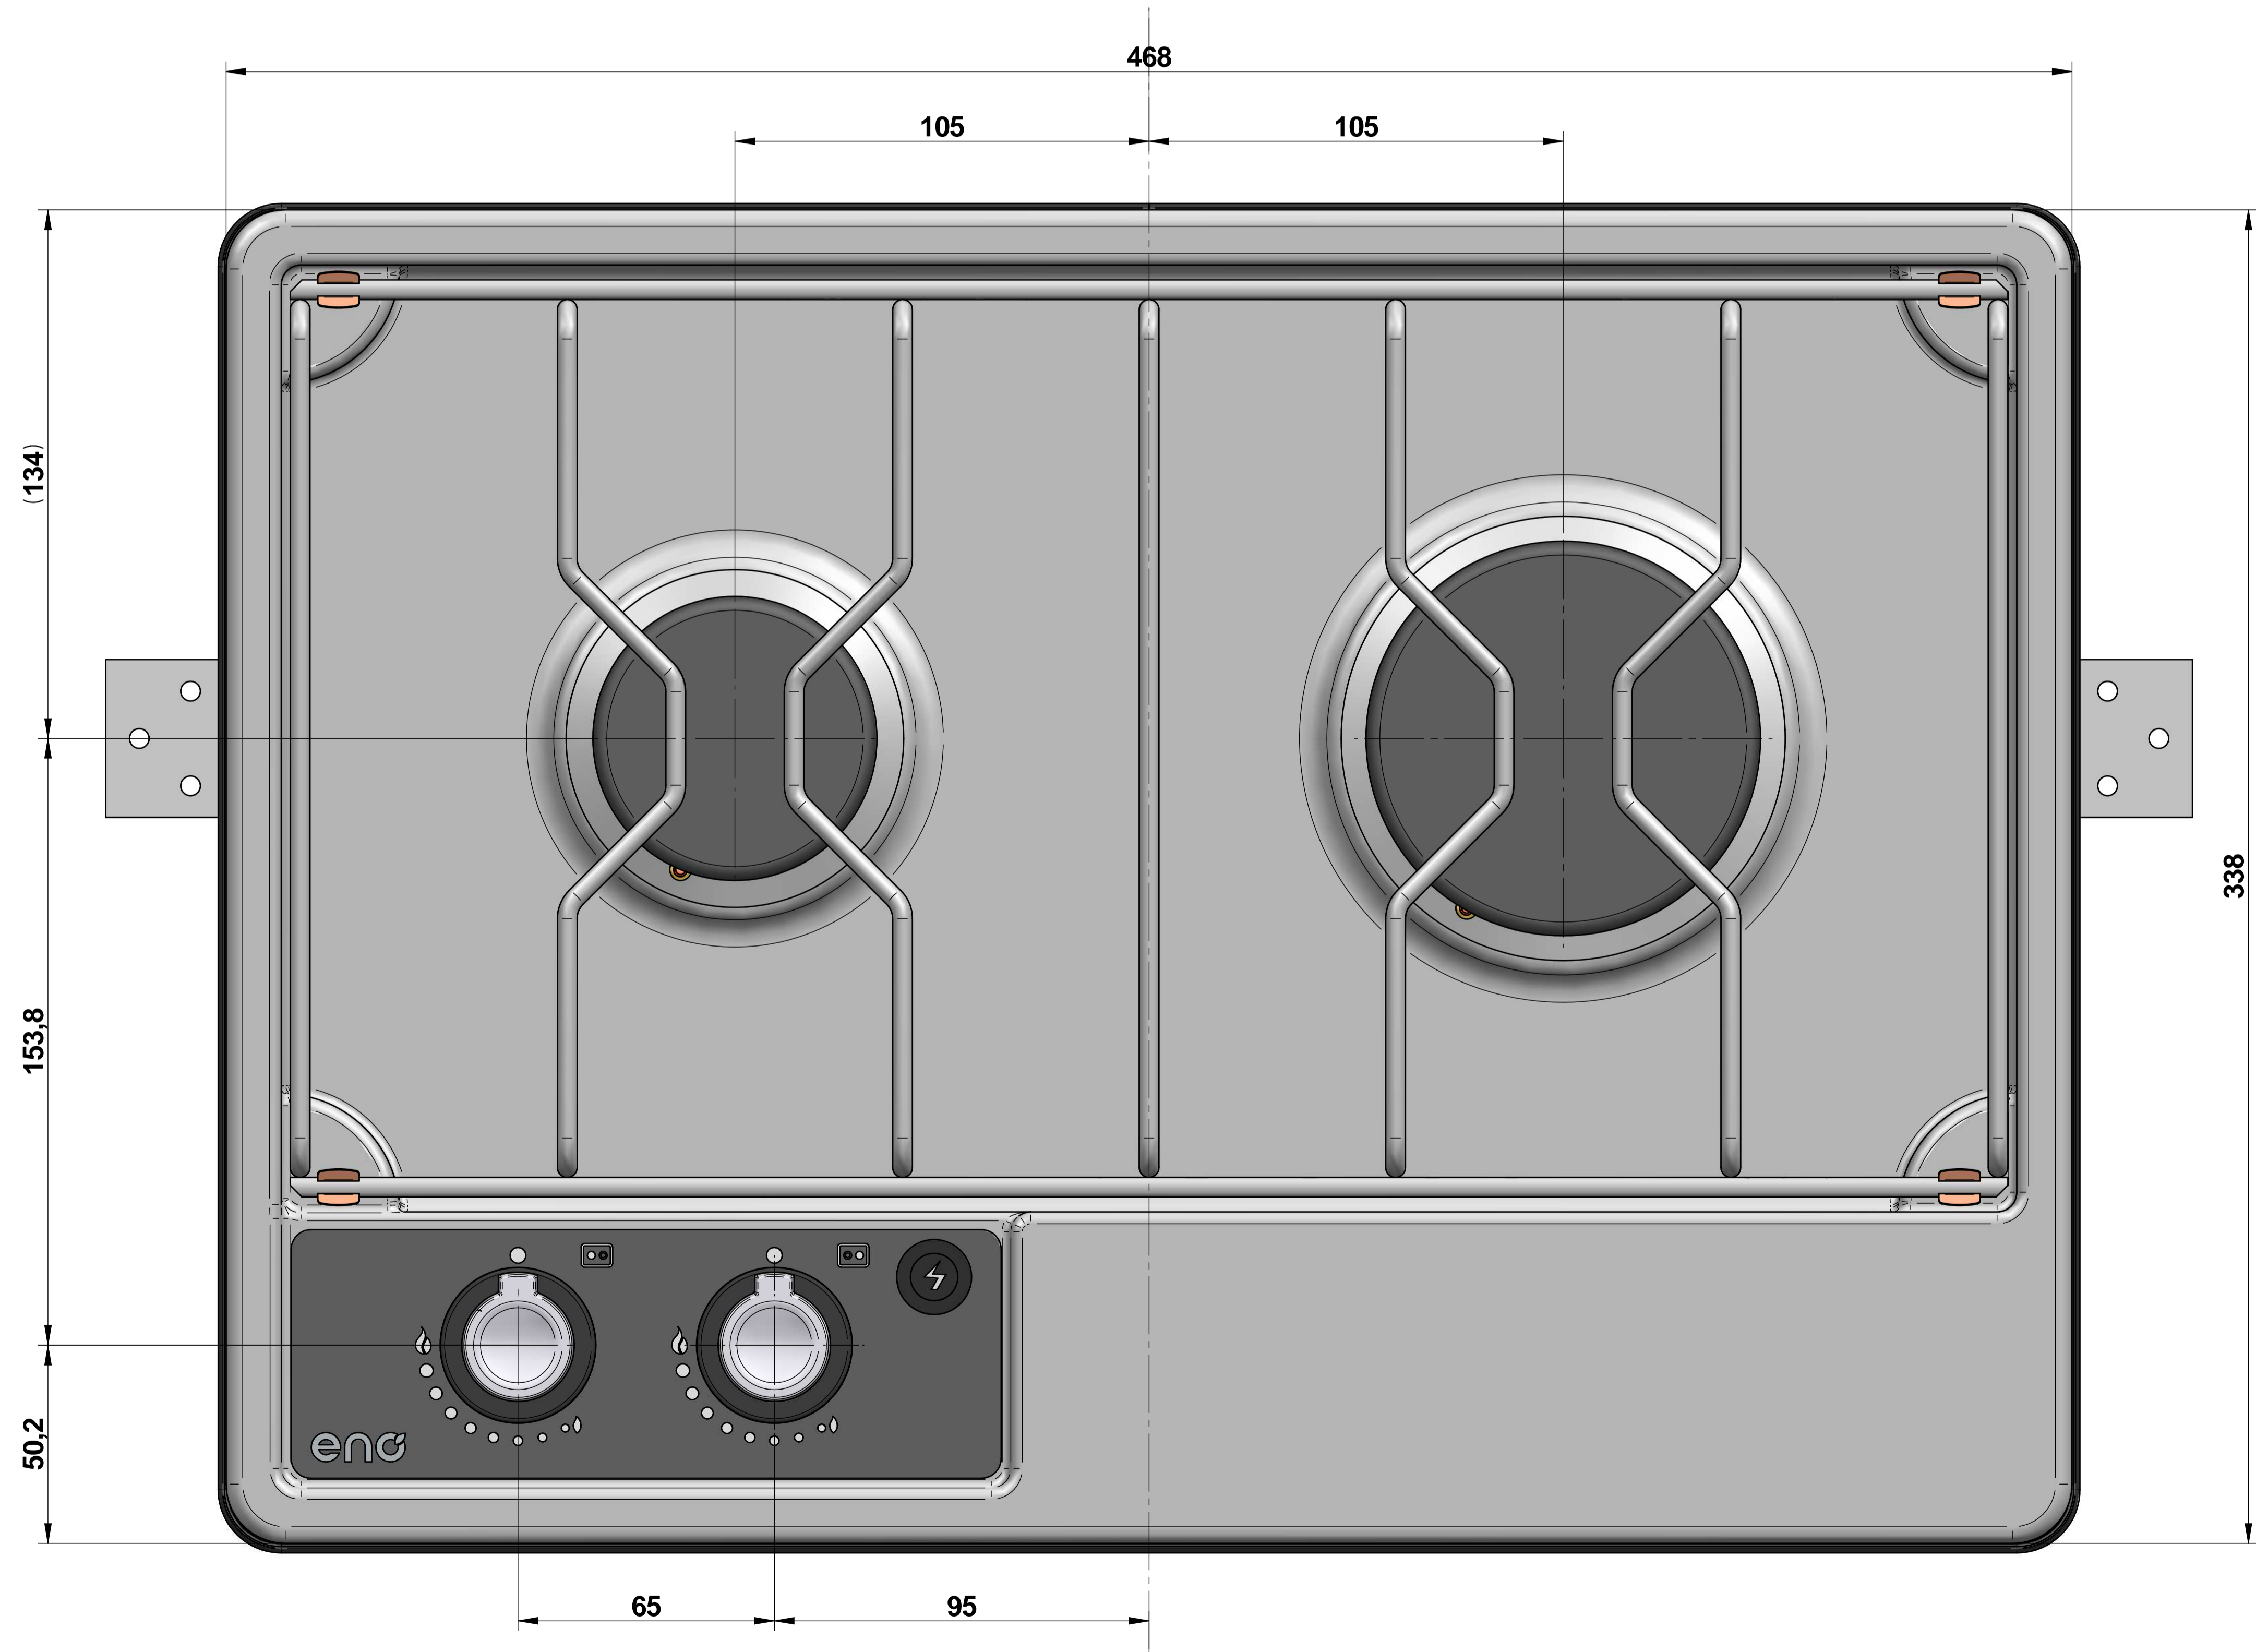

1:3

Surface:	Trait. de Surface:	Masse:	0,000 kg
Ce document est la propriété exclusive de la société ENO. Toute communication, divulgation ou reproduction, même partielle doit faire l'objet d'une autorisation écrite de son propriétaire.			
Dessiné par: be1	le 26/02/2024	ECHELLE: 1:1	95, rue de la Terraudière
Vérifié par:	le	Format: A1	79000 NIORT
ENCASTRABLE 2 FEUX AGA VERSION			Pages 2 / 2
Venteno.local\eno\Betudel\PRODUITS FINIS\432340015301D.asm			432340015301
Dernière Modif. le 24/04/2024			D